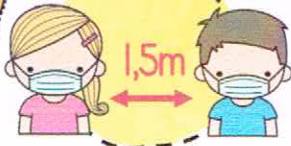

Umgang mit Mund-Nasen-Schutz

So trage ich meine Maske richtig

Vorsicht: Auch mit Maske muss ich den **Abstand** von 1,50 Metern zu anderen Menschen einhalten!

Bevor ich die Maske aufsetze, **wasche** ich mir gründlich 30 Sekunden lang die **Hände** mit **Seife**.

Ich bringe die Maske so an, dass sie **eng** anliegt und **Mund** und **Nase** **bedeckt**.

Ich achte darauf, die **Maske** **nicht** zu berühren, während ich sie trage!

Wenn die **Maske** **feucht** geworden ist, **wechsele** ich sie **aus**.

Zum **Abnehmen** greife ich die **Laschen** an der **Seite** und **berühre** die **Maske** **nicht** an der **Vorderseite**.

Nach dem Abnehmen der **Maske** **wasche** ich mir wieder gründlich mit **Seife** die **Hände**.